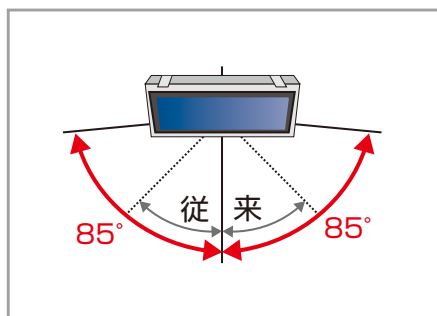

商品名	19RS impactTV	重量	3.7kg
表示画面	19.5 インチワイドIPS 液晶パネル	電源	ACアダプタ (100-240V 50/60Hz)
解像度	1440X900pixel	消費電力	定格 20W
記憶媒体	内部メモリ 5.2Gまたは SDカード (最大32GB) SDHC 対応	スピーカー	5W×2 (STEREO)
外寸(mm)※	W515xH324xD47mm	外部端子	SDカード×1、USB TypeA×2
主な機能	人感センサー・タイマー設定・リポート・プログラム再生・スケジュール再生・USBメモリコピー・暗号化コンテンツ対応		

※ 外寸は小数点以下を切り上げて表記しています。詳細は別途寸法図をご確認ください。

人感センサー機能

人の棚前通過を検知でコンテンツの頭出し (切り替え) が可能

アイキャッチ向上への強化機能

IPS 液晶で上下左右最大 85° の視野角

W ヒンジ金具採用

省スペース。上下自由自在なアングル調整