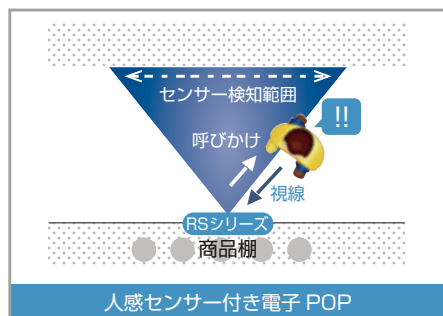

催事・エンドに最適！ 人感センサー搭載 19型モデル

人の接近に合わせてのコンテンツの頭出し再生や、人が近づいた時のみ画面が点灯、再生開始といった省エネ運用ができます。OSにAndroidを採用しているため、機能拡張もできます。

- 内蔵メモリ
5.2GB
- 広視野角・高精細
IPS 液晶
- 曜日・時間帯で設定再生
スケジュール機能
- コンテンツ暗号化の
セキュア機能

※画像はイメージです。

≫ 仕様

商品名	19RS impactTV	重量	3.7kg
表示画面	19.5 インチワイドIPS 液晶パネル	電源	ACアダプタ (100-240V 50/60Hz)
解像度	1440X900pixel	消費電力	定格 20W
記憶媒体	内部メモリ 5.2Gまたは SDカード (最大32GB) SDHC 対応	スピーカー	5W×2 (STEREO)
外寸(mm)※	W515xH324xD47mm	外部端子	SDカード×1、USB TypeA×2
主な機能	人感センサー・タイマー設定・リポート・プログラム再生・スケジュール再生・USBメモリコピー・暗号化コンテンツ対応		

※ 外寸は小数点以下を切り上げて表記しています。詳細は別途寸法図をご確認ください。

人感センサー機能

人の棚前通過を検知でコンテンツの頭出し (切り替え) が可能

アイキャッチ向上への強化機能

IPS 液晶で上下左右最大 85° の視野角

W ヒンジ金具採用

省スペース。上下自由自在なアングル調整