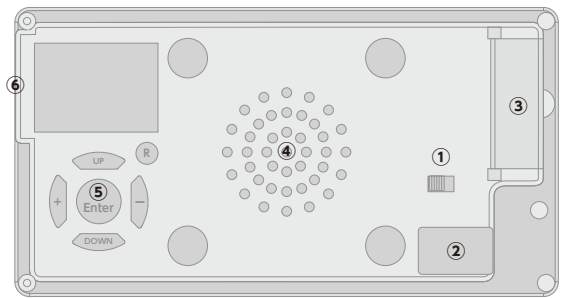

これなら置ける。まるでスマホ。 タテでも使える！4型

省スペース設置型のサイネージ「4RI impactTV」から画面縁を狭め、同時に薄さも追求
広視野角で色度変移が少ない「IPS 液晶を採用」

- 内部メモリ
920MB 搭載
- 広視野角・高精細
IPS 液晶
- 曜日・時間帯で設定再生
スケジュール機能
- コンテンツ暗号化の
セキュア機能

※画像はイメージです。

仕様

品名	4VIN impactTV	重量	約80g (本体のみ)
表示画面	4インチワイドIPS	電源	ACアダプタ (100-240V 50/60Hz)
解像度	800×480pixel	消費電力	定格5W
記憶媒体	内蔵メモリ920MBまたは SDカード(最大64GB)SDHC対応	スピーカー	2W×1
外寸(mm)*	W110×H59×D18	外部端子	SDカード×1、USB TypeA×1
推奨コンテンツ	1280×720pixel 29.97fps VBR 10Mbps 動画:MPEG1/2/4,H.264		
主な機能	タイマー設定・プログラム再生・スケジュール再生・USBメモリコピー・暗号化コンテンツ対応		

* 外寸は小数点以下を切り上げて表記しています。詳細は別途寸法図をご確認ください。

設置イメージ

●標準取付金具 (タテでもヨコでも対応可)

・オプション (有償) でスタンド型としても使える「Wヒンジ金具」を用意できます。

裏面イメージ

①電源スイッチ ②電源ポート ③SDカードスロット ④背面スピーカー
⑤操作キー ⑥USBポート