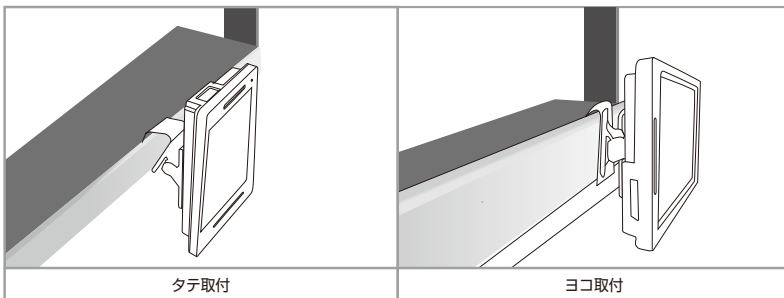

これなら置ける。まるでスマホ。 タテでも使える！4型

省スペース設置型のサイネージ「4RI impactTV」から画面縁を狭め、同時に薄さも追求
広視野角で色度変移が少ない「IPS 液晶を採用」

- 内部メモリ
920MB 搭載
- 広視野角・高精細
IPS 液晶
- 曜日・時間帯で設定再生
スケジュール機能
- コンテンツ暗号化の
セキュア機能

※画像はイメージです。

仕様

品名	4VIN impactTV	重量	約80g (本体のみ)
表示画面	4インチワイドIPS	電源	ACアダプタ (100-240V 50/60Hz)
解像度	800×480pixel	消費電力	定格5W
記憶媒体	内蔵メモリ920MBまたは SDカード(最大64GB)SDHC対応	スピーカー	2W×1
外寸(mm)*	W110×H59×D18	外部端子	SDカード×1、USB TypeA×1
推奨コンテンツ	1280×720pixel 29.97fps VBR 10Mbps 動画:MPEG1/2/4,H.264		
主な機能	タイマー設定・プログラム再生・スケジュール再生・USBメモリコピー・暗号化コンテンツ対応		

* 外寸は小数点以下を切り上げて表記しています。詳細は別途寸法図をご確認ください。

設置イメージ

●標準取付金具 (タテでもヨコでも対応可)

・オプション (有償) でスタンド型としても使える「Wヒンジ金具」を用意できます。

裏面イメージ

①電源スイッチ ②電源ポート ③SDカードスロット ④背面スピーカー
⑤操作キー ⑥USBポート