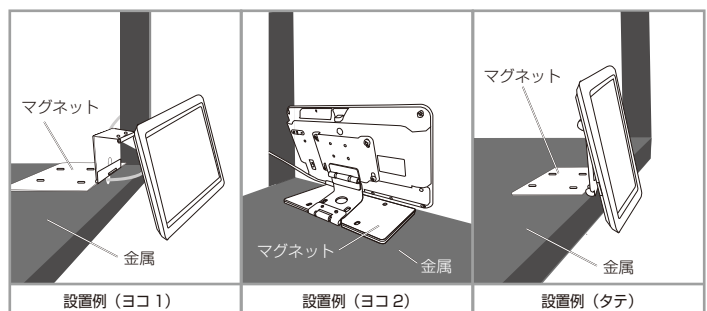

取付けイメージ

標準付属品の W ヒンジ金具ひとつで、3 パターンの設置が可能