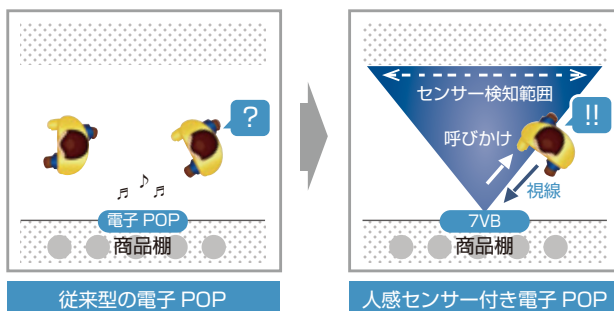

## 縦でも横でも使えるシンメトリーデザイン。 人感センサー搭載7型

人を検知して映像の頭出しが可能。内部メモリ搭載の薄くて軽い定番モデル。  
広視野角で色度変移が少ない「IPS 液晶」採用。

<ヨコ>

<タテ>

- 400カンデラ  
**高輝度**
- 内部メモリ搭載**
- 広視野角・高精細  
**IPS 液晶**
- 曜日・時間帯で設定再生  
**スケジュール機能**

※画像はイメージです。

### 仕様

品名	7VB impactTV	重量	200g (本体のみ)
表示画面	7インチワイドIPS	電源	ACアダプタ (100-240V 50/60Hz)
解像度	1024×600pixel	消費電力	定格 7.5W
記憶媒体	使用可能メモリ可能 920MBまたはSDカード (最大64GB) SDHC対応	スピーカー	2W×2
外寸(mm)※	W183×H105×D16	外部端子	SDカード×1、USB TypeA×1
推奨コンテンツ	1280×720pixel 29.97fps VBR 10Mbps	付属品	取扱説明書・取付金具・ACアダプタ
主な機能	人感センサー・タイマー設定・プログラム再生・スケジュール再生・USBメモリコピー		

### 人感センサー機能

人の棚前通過検知でコンテンツの頭出し (切り替え) が可能